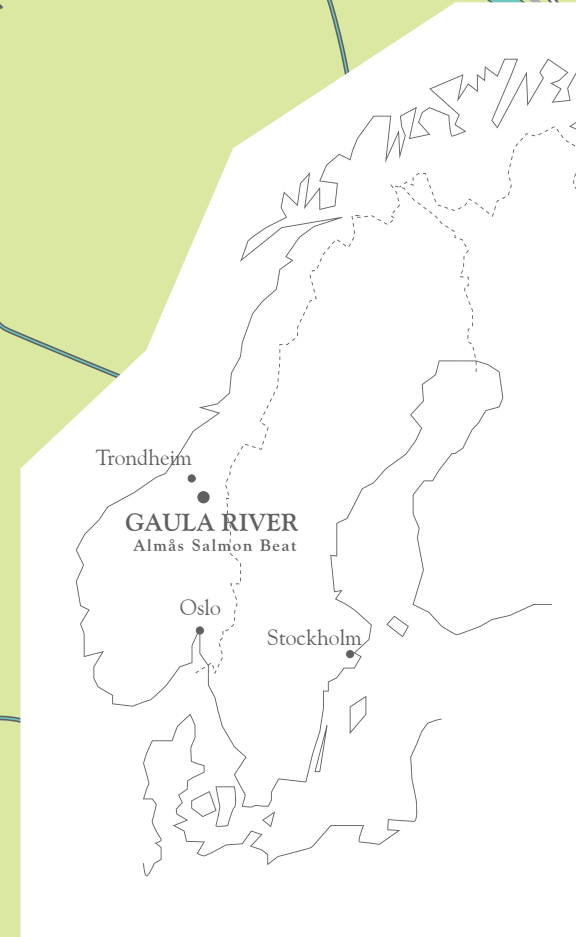

GAULA RIVER

Almås Salmon Beat

BFD Flyfishing Pools

 Hytte / Accomodation

 Gapahuk / Shelter

 Järnvägs korsning / Railway crossing

 Parkering / Parking

 Väg / Road

 Vatten / Water

 Järnväg / Railway

 Kraftledning / Power line

 Hängbro / Suspension bridge

 1 Kroksvingen Pool

 2 Kabel / Cable Pool

 3 Timglas / Hourglass Pool

 4 Muren / Wall Pool